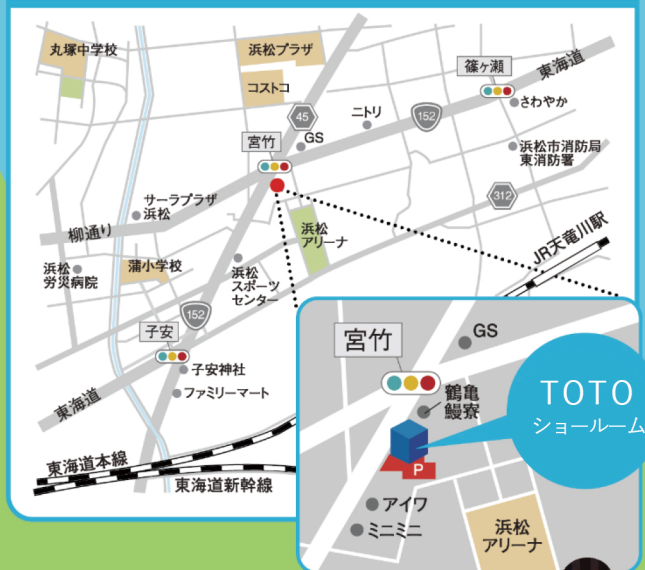

TOTO

初夏の大感謝祭

2021年6月12日(土)・13日(日)
10:00 - 17:00

会場 TOTO浜松ショールーム

コロナ対策実施中につき、完全予約制とさせていただきます
是非お早めにご予約下さい

お見積
恩典

ミッテまたはサザナを
お見積りされたお客様

浜松初上陸!

話題沸騰中の**粋**な高級食パン1玉

(1組様)

ザ・クラッソまたはシンラを
お見積りされたお客様

最高峰メロンの産地
静岡県産高級メロン1玉

(1組様)

ご成約
恩典

フェア中にご来場されたお客様限定!
対象期間中に対象商品を納品のお施主様へ

選べるプレゼント!

詳しくは裏面をご覧ください

会場

TOTO 浜松ショールーム

〒435-0043 静岡県浜松市東区宮竹町182-1

フリーダイヤル 0120-43-1010

TOTO
ショールーム

**ご成約
恩典**

フェア中にご来店されたお客様限定*
対象期間中に「ザ・クラッソ」または「シンラ」を納品のお施主様へ